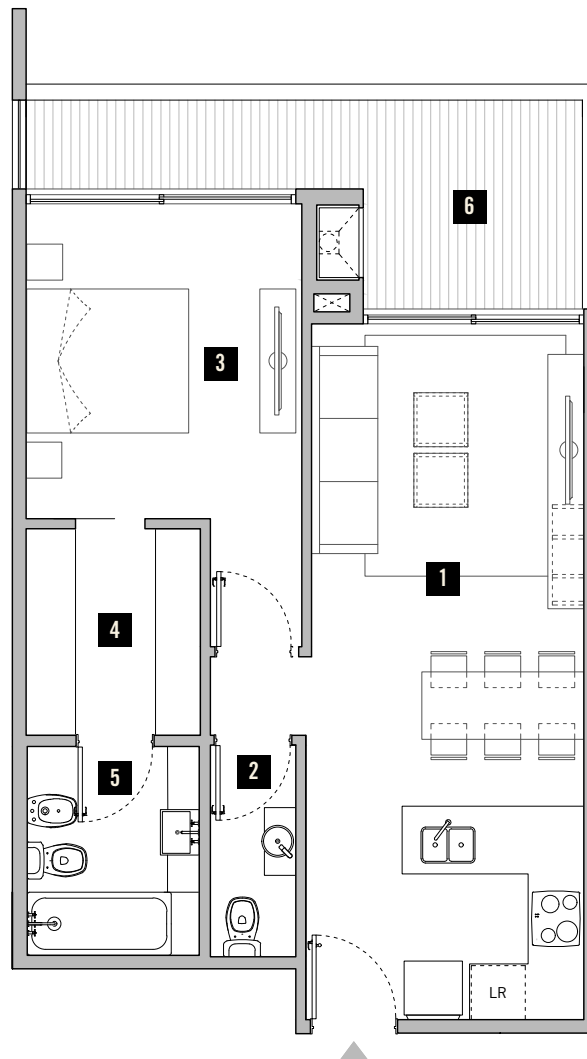

- 01. LIVING Y COCINA: 7,70m x 3,10m
- 02. TOILETTE
- 03. DORMITORIO: 3,50m x 3,00m
- 04. VESTIDOR
- 05. BAÑO EN SUITE
- 06. BALCÓN: 2,30m X 6,20m

ARIAS

O'HIGGINS

O'HIGGINS

Sup. Cubierta: **53,14 m2**

Sup. Balcón: **11,55 m2**

Total: 64,69 m2

Todas las medidas son aproximadas y podrán ser modificadas sin previo aviso, así como también la disposición de las columnas y muros interiores.

Proyecta y desarrolla

UNO ENUNO

Comercializa