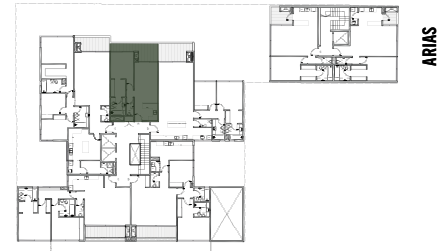

- 01. LIVING Y COCINA: 7,70m x 3,10m
- 02. TOILETTE
- 03. DORMITORIO: 3,50m x 3,00m
- 04. VESTIDOR
- 05. BAÑO EN SUITE
- 06. BALCÓN: 2,30m X 6,20m

ARIAS

O'HIGGINS

O'HIGGINS

Sup. Cubierta: **53,14 m2**

Sup. Balcón: **11,55 m2**

Total: 64,69 m2

Todas las medidas son aproximadas y podrán ser modificadas sin previo aviso, así como también la disposición de las columnas y muros interiores.

Proyecta y desarrolla

UNO ENUNO

Comercializa