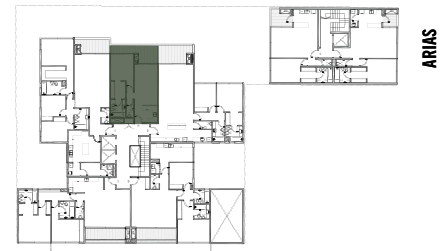

- 01. LIVING Y COCINA: 7,70m x 3,10m
- 02. TOILETTE
- 03. DORMITORIO: 3,50m x 3,00m
- 04. VESTIDOR
- 05. BAÑO EN SUITE
- 06. BALCÓN: 2,30m X 6,20m

ARIAS

O'HIGGINS

O'HIGGINS

Sup. Cubierta: **53,14 m2**

Sup. Balcón: **11,55 m2**

Total: 64,69 m2

Todas las medidas son aproximadas y podrán ser modificadas sin previo aviso, así como también la disposición de las columnas y muros interiores.

Proyecta y desarrolla

UNO ENUNO

Comercializa