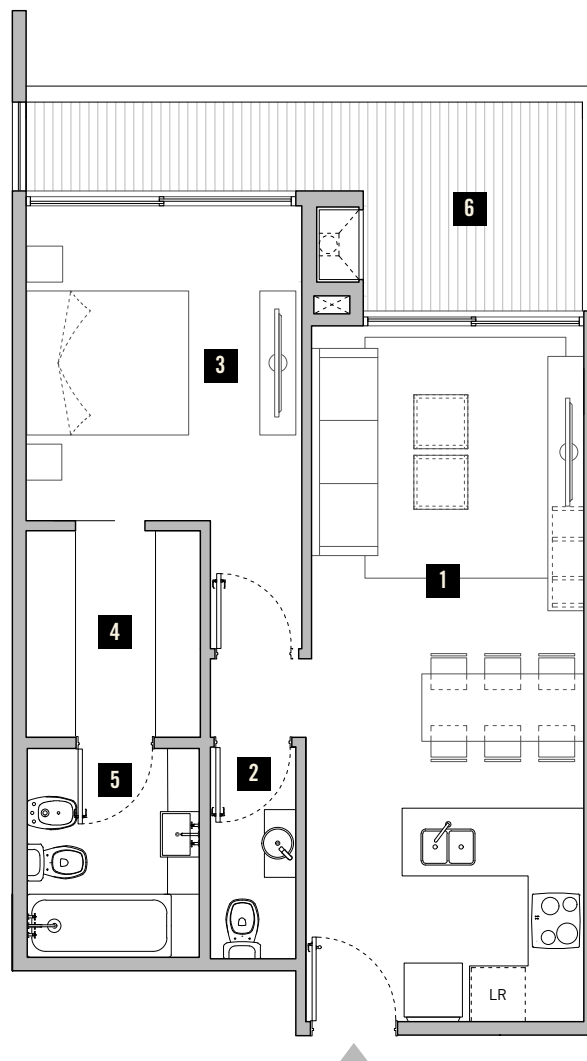

- 01. LIVING Y COCINA: 7,70m x 3,10m
- 02. TOILETTE
- 03. DORMITORIO: 3,50m x 3,00m
- 04. VESTIDOR
- 05. BAÑO EN SUITE
- 06. BALCÓN: 2,30m X 6,20m

ARIAS

O'HIGGINS

O'HIGGINS

Sup. Cubierta: **53,14 m2**

Sup. Balcón: **11,55 m2**

Total: 64,69 m2

Todas las medidas son aproximadas y podrán ser modificadas sin previo aviso, así como también la disposición de las columnas y muros interiores.

Proyecta y desarrolla

UNO ENUNO

Comercializa